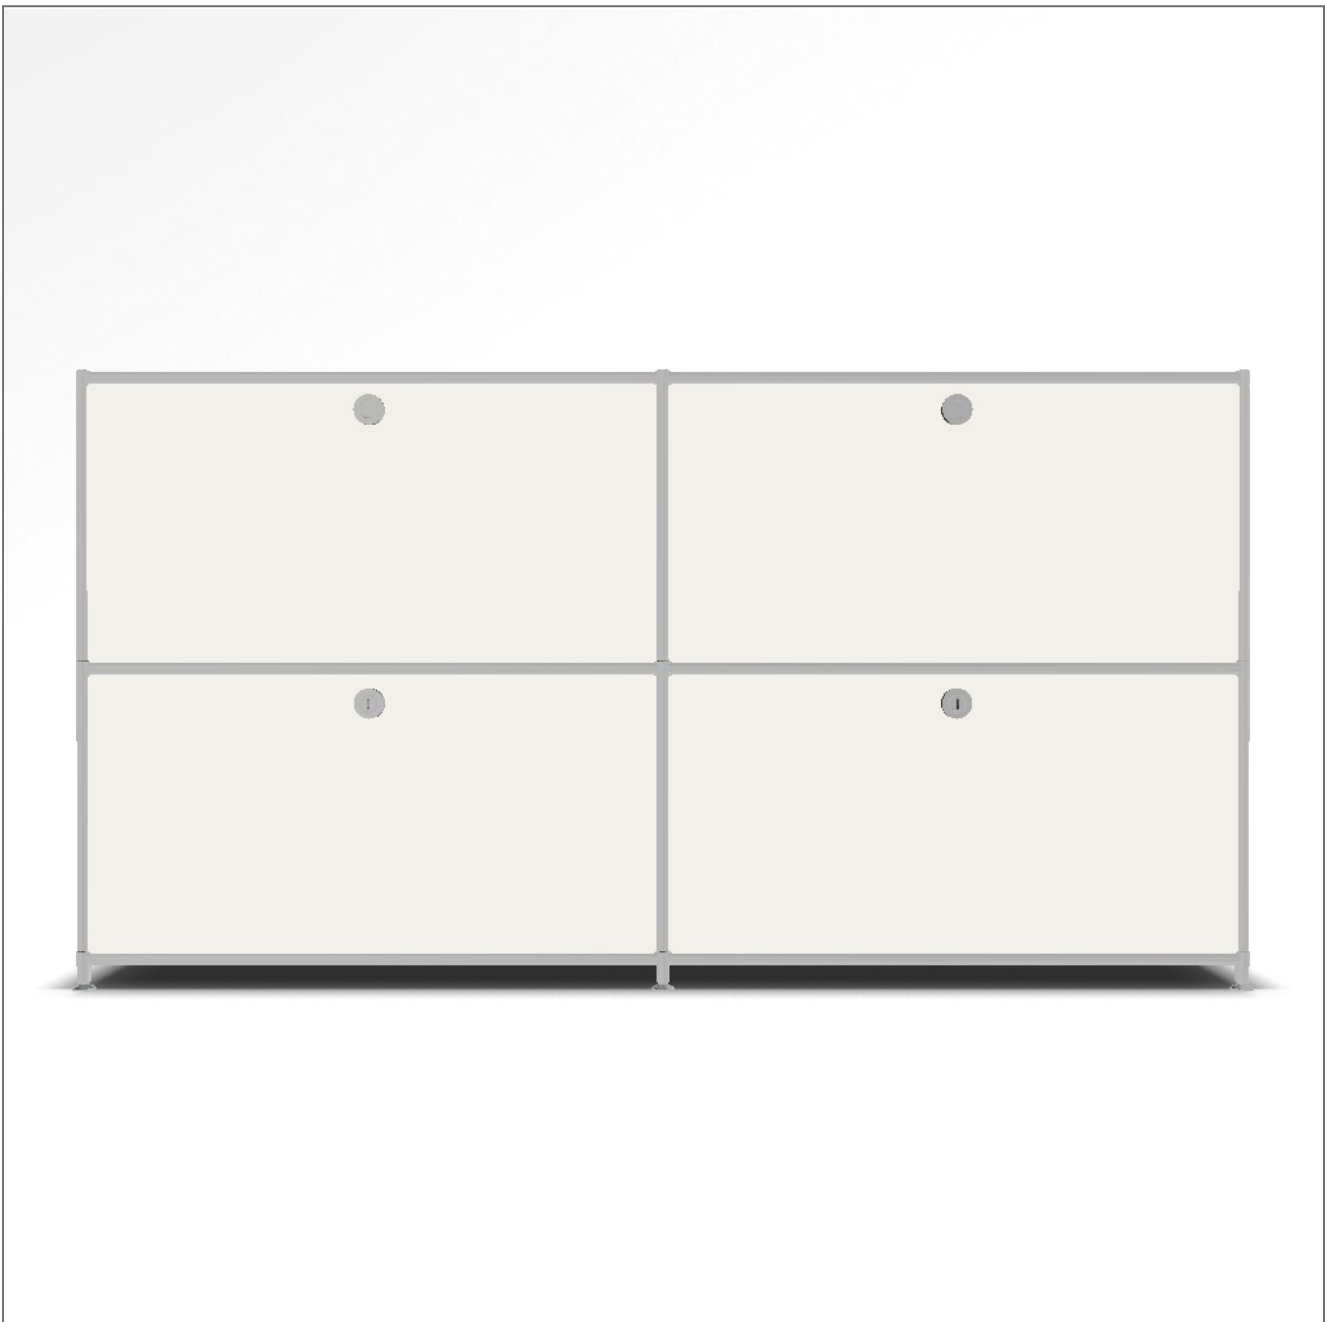

ANGEBOT

Konfigurations-ID: **41328**

Datum: 10/21/2020

Masse: 152.9 x 80.7 x 40.4 cm (B x H x T)

Gewicht: 73.51 kg

Pos.	SKU	Bezeichnung	Menge
1	A15008	Werkzeug-Set	1
2	A15007	Stellfüsse 4 cm / Abschluss oben, Paar	3
3	A15001	Tiefenverbindung A 37.5 cm, Paar	3
4	A15003	Breitenverbindung Chrom 75 cm, Paar	6
5	A15005	Senkrechte Verbindung 37.5 cm, Paar	6
6	A15002	Tiefenverbindung M 37.5 cm	3
7	A15069	Füllung 75 x 37.5 cm weiss	10
8	A151262	Gegenbl.Montageseite 37.5 x 37.5 cm weiss	4
9	A151252	Montageseite 37.5 x 37.5 cm, Klappen weiss	8
10	A15036	Klappe m. Scharnier 75 x 37.5 cm weiss	4
11	A151363	Front-Griff mit Schloss, Einheitsschlüssel	2
12	A151361	Front-Griff ohne Schloss	2

Gesamt netto	EUR	1'030.88
MwSt.	%	16
Gesamt brutto	EUR	1'195.82

Konfiguration: Klappe unten, Klappe unten # Klappe unten, Klappe unten

Masse: 152.9 x 80.7 x 40.4 cm (B x H x T)

Gewicht: 73.51 kg