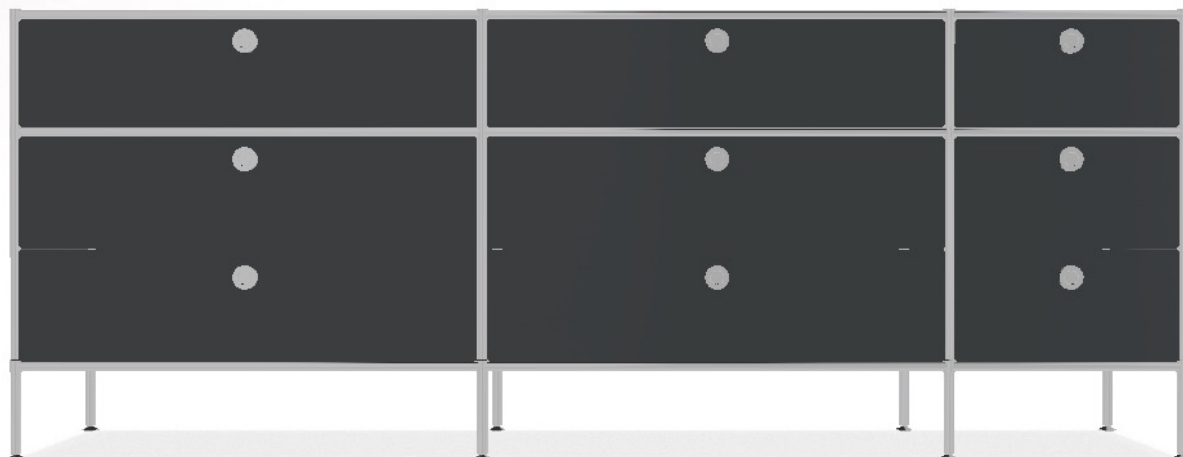

## ANGEBOT

Konfigurations-ID: **41924**

Datum: 25.01.2021

Masse: 190.4 x 73.0 x 40.4 cm (B x H x T)

Gewicht: 119.04 kg

Pos.	SKU	Bezeichnung	Menge
1	A15008	Werkzeug-Set	1
2	A150072	Stellfüsse 15 cm / Abschluss oben, Paar	4
3	A15001	Tiefenverbindung A 37.5 cm, Paar	3
4	A15003	Breitenverbindung Chrom 75 cm, Paar	6
5	A15005	Senkrechte Verbindung 37.5 cm, Paar	4
6	A15002	Tiefenverbindung M 37.5 cm	6
7	A15004	Breitenverbindung Chrom 37.5 cm, Paar	3
8	A15006	Senkrechte Verbindung 18.75 cm, Paar	4
9	A15068	Füllung 75 x 37.5 cm schwarz	8
10	A151261	Gegenbl.Montageseite 37.5 x 37.5 cm schwarz	2
11	A15096	Doppelblende 75 x 37.5 cm schwarz	2
12	2 * A150955	Schubkasten schwarz, 75cm, zerlegt, mit leichtem Selbsteinzug, 2er-Set	2
13	A15200	Montageseite, schwarz, f. Schubkasten 37.5 x 37.5 cm	6
14	A151361	Front-Griff ohne Schloss	9
15	A15077	Füllung 75 x 18.5 cm schwarz	2
16	A151281	Gegenbl.Montageseite 37.5 x 18.75 cm schwarz	2
17	A150955	Schubkasten schwarz, 75cm, zerlegt, mit leichtem Selbsteinzug	2
18	A151271	Montageseite neu 37.5 x 18.75 cm schwarz	6
19	A15114	Einzelblende 75 x 18.75 cm schwarz	2
20	A15010	Füllung 37.5 x 37.5 cm schwarz	4
21	A15041	Doppelblende 37.5 x 37.5 cm schwarz	1
22	2 * A150405	Schubkasten schwarz, 37.5cm, zerlegt, mit leichtem Selbsteinzug, 2er-Set	1
23	A15018	Füllung 37.5 x 18.5 cm schwarz	1
24	A150405	Schubkasten schwarz, 37.5cm, zerlegt, mit leichtem Selbsteinzug	1
25	A15059	Einzelblende 37.5 x 18.5 cm schwarz	1

Gesamt netto	EUR	1'779.02
MwSt.	%	19
Gesamt brutto	EUR	2'117.03

Konfiguration: Schublade, Schublade, Schublade # Schubladen, Schubladen, Schubladen

# SYSTEM4 | *viasit*

Masse: 190.4 x 73.0 x 40.4 cm (B x H x T)

Gewicht: 119.04 kg