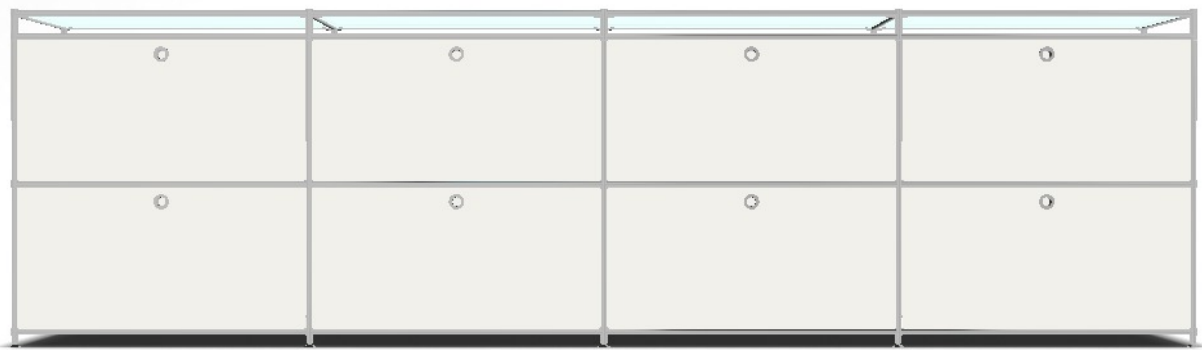

## ANGEBOT

Konfigurations-ID: **42213**

Datum: 11/30/2020

Masse: 302.9 x 86.7 x 40.4 cm (B x H x T)

Gewicht: 172.29 kg

Pos.	SKU	Bezeichnung	Menge
1	A15008	Werkzeug-Set	1
2	A15007	Stellfüsse 4 cm / Abschluss oben, Paar	5
3	A15001	Tiefenverbindung A 37.5 cm, Paar	4
4	A15003	Breitenverbindung Chrom 75 cm, Paar	16
5	A15005	Senkrechte Verbindung 37.5 cm, Paar	10
6	A15002	Tiefenverbindung M 37.5 cm	12
7	A15131	Distanzrohre 6 cm verchromt. Paar	5
8	A15069	Füllung 75 x 37.5 cm weiss	20
9	A151262	Gegenbl.Montageseite 37.5 x 37.5 cm weiss	4
10	A15095	Schublade ohne Front, schwarz, mit Laufschiene 75cm (home)	4
11	A15200	Montageseite, schwarz, f. Schubkasten 37.5 x 37.5 cm	8
12	A15106	Einzelblende 75 x 37.5 cm weiss	4
13	A151252	Montageseite 37.5 x 37.5 cm, Klappen weiss	8
14	A15036	Klappe m. Scharnier 75 x 37.5 cm weiss	4
15	A15087	Glasboden 75 x 37.5 cm satiniert	4

<b>Gesamt netto</b>	<b>EUR</b>	<b>2'047.41</b>
<b>MwSt.</b>	<b>%</b>	<b>16</b>
<b>Gesamt brutto</b>	<b>EUR</b>	<b>2'375.00</b>

Konfiguration: Seiten offen, Seiten offen, Seiten offen, Seiten offen # Klappe unten, Klappe unten, Klappe unten, Klappe unten # Schublade, Schublade, Schublade, Schublade

Masse: 302.9 x 86.7 x 40.4 cm (B x H x T)

Gewicht: 172.29 kg