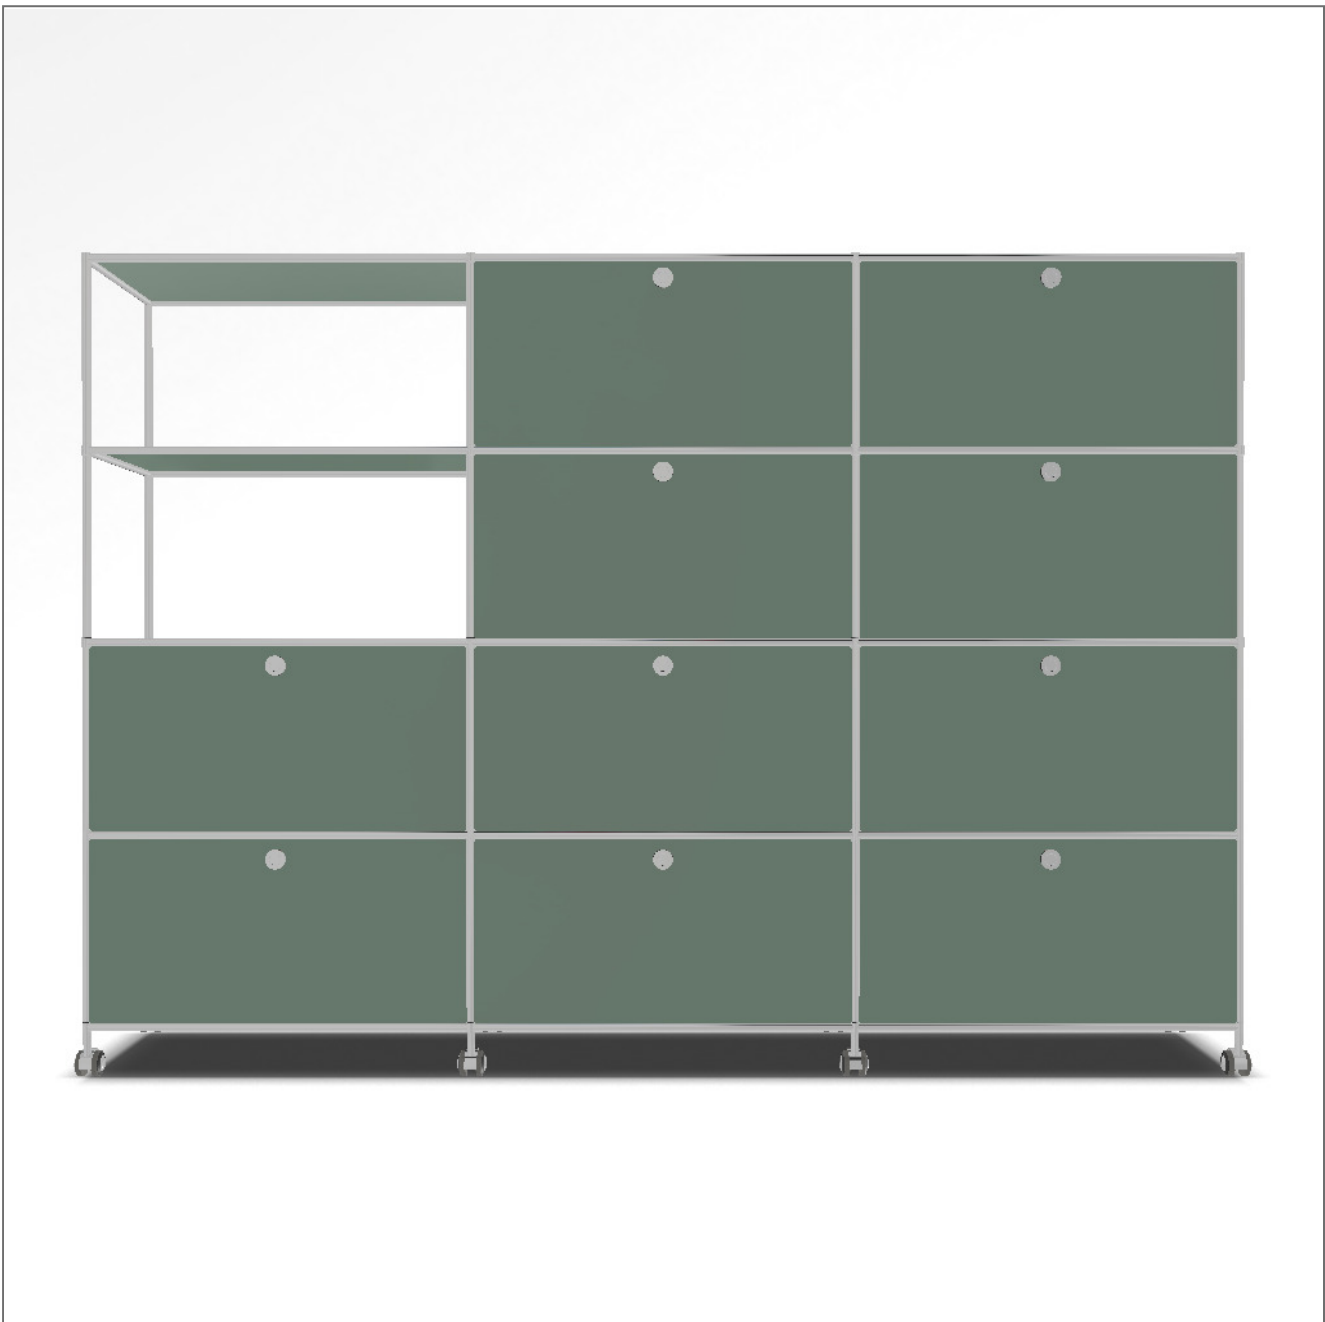

ANGEBOT

Konfigurations-ID: **42993**

Datum: 10/30/2020

Masse: 230.1 x 161.7 x 42.6 cm (B x H x T)

Gewicht: 181.69 kg

Pos.	SKU	Bezeichnung	Menge
1	A15008	Werkzeug-Set	1
2	A15007	Stellfüsse 4 cm / Abschluss oben, Paar	4
3	A15170	Weiche Rollen 1xgebr./1xungebr., 2er-Set	4
4	A15001	Tiefenverbindung A 37.5 cm, Paar	5
5	A15003	Breitenverbindung Chrom 75 cm, Paar	15
6	A15005	Senkrechte Verbindung 37.5 cm, Paar	16
7	A15002	Tiefenverbindung M 37.5 cm	10
8	A150734	Füllung 75 x 37.5 cm lorbeergrün	25
9	A1512655	Gegenbl.Montageseite 37.5 x 37.5 cm lorbeergrün	8
10	A1512555	Montageseite 37.5 x 37.5 cm, Klappen lorbeergrün	20
11	A150395	Klappe m. Scharnier 75 x 37.5 cm lorbeergrün	10
12	A151361	Front-Griff ohne Schloss	10

Gesamt netto	EUR	2'541.34
MwSt.	%	16
Gesamt brutto	EUR	2'947.95

Konfiguration: Seiten offen, Klappe unten, Klappe unten # Seiten offen, Klappe unten, Klappe unten # Klappe unten, Klappe unten, Klappe unten # Klappe unten, Klappe unten, Klappe unten

Masse: 230.1 x 161.7 x 42.6 cm (B x H x T)

Gewicht: 181.69 kg