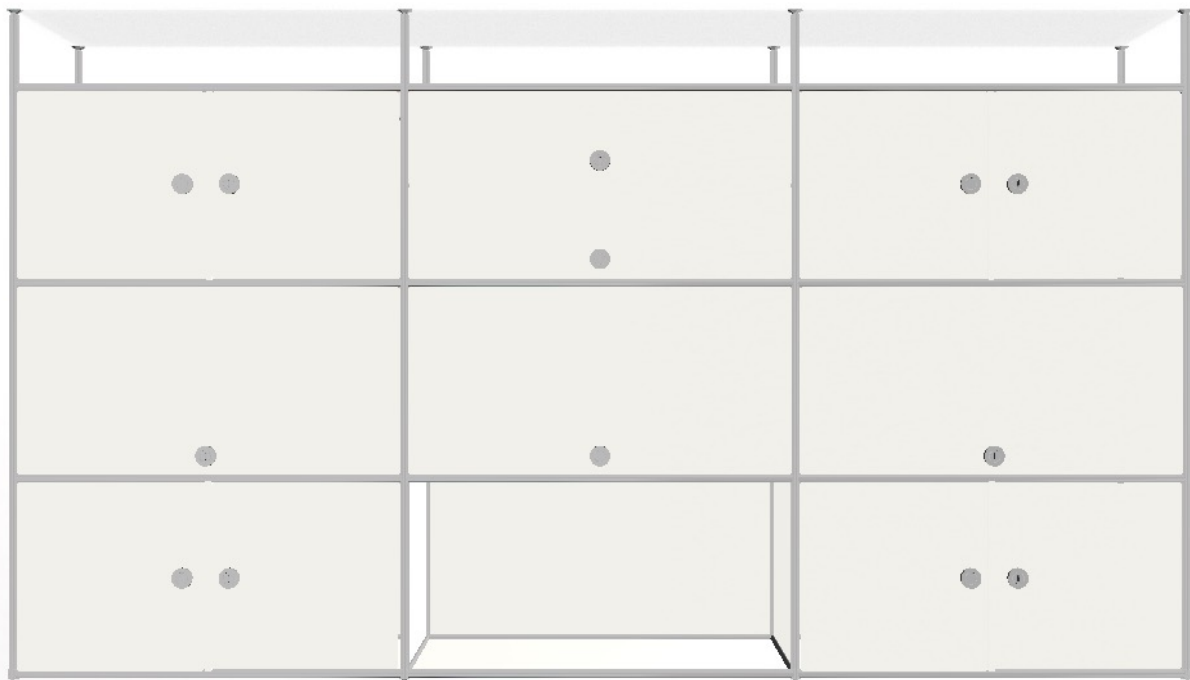

## ANGEBOT

Konfigurations-ID: **43028**

Datum: 25.01.2021

Masse: 227.9 x 129.2 x 40.4 cm (B x H x T)

Gewicht: 182.00 kg

Pos.	SKU	Bezeichnung	Menge
1	A15008	Werkzeug-Set	1
2	A150072	Stellfüsse 15 cm / Abschluss oben, Paar	4
3	A15001	Tiefenverbindung A 37.5 cm, Paar	4
4	A15003	Breitenverbindung Chrom 75 cm, Paar	12
5	A15005	Senkrechte Verbindung 37.5 cm, Paar	12
6	A15002	Tiefenverbindung M 37.5 cm	8
7	A15069	Füllung 75 x 37.5 cm weiss	21
8	A151262	Gegenbl.Montageseite 37.5 x 37.5 cm weiss	8
9	A15202	Montageseite f. Schwenktüre 37.5 x 37.5 cm weiss	8
10	A15031	Türe 37.5 x 37.5 cm weiss	8
11	A15089	Anschlagleiste für Einzeltüre weiss	4
12	A15137	Schlosszusatz für Doppeltüren	4
13	A151363	Front-Griff mit Schloss, Einheitsschlüssel	9
14	A151361	Front-Griff ohne Schloss	4
15	A15106	Einzelblende 75 x 37.5 cm weiss	3
16	A15200	Montageseite, schwarz, f. Schubkasten 37.5 x 37.5 cm	8
17	A15129	Hängeregistratur-Einsatz 37.5 x 37.5 cm	6
18	A15130	Mittelteil für Hängereg 75 x 37.5 cm	3
19	A150955	Schubkasten schwarz, 75cm, zerlegt, mit leichtem Selbsteinzug	3
20	A15097	Doppelblende Schubkasten 75 x 37.5 cm weiss	1
21	2 * A150955	Schubkasten schwarz, 75cm, zerlegt, mit leichtem Selbsteinzug, 2er-Set	1

<b>Gesamt netto</b>	<b>EUR</b>	<b>2'999.47</b>
<b>MwSt.</b>	<b>%</b>	<b>19</b>
<b>Gesamt brutto</b>	<b>EUR</b>	<b>3'569.37</b>

Konfiguration: Tür, Offenes Fach, Tür # Hängeregister, Hängeregister, Hängeregister # Tür, Schubladen, Tür

Masse: 227.9 x 129.2 x 40.4 cm (B x H x T)

Gewicht: 182.00 kg