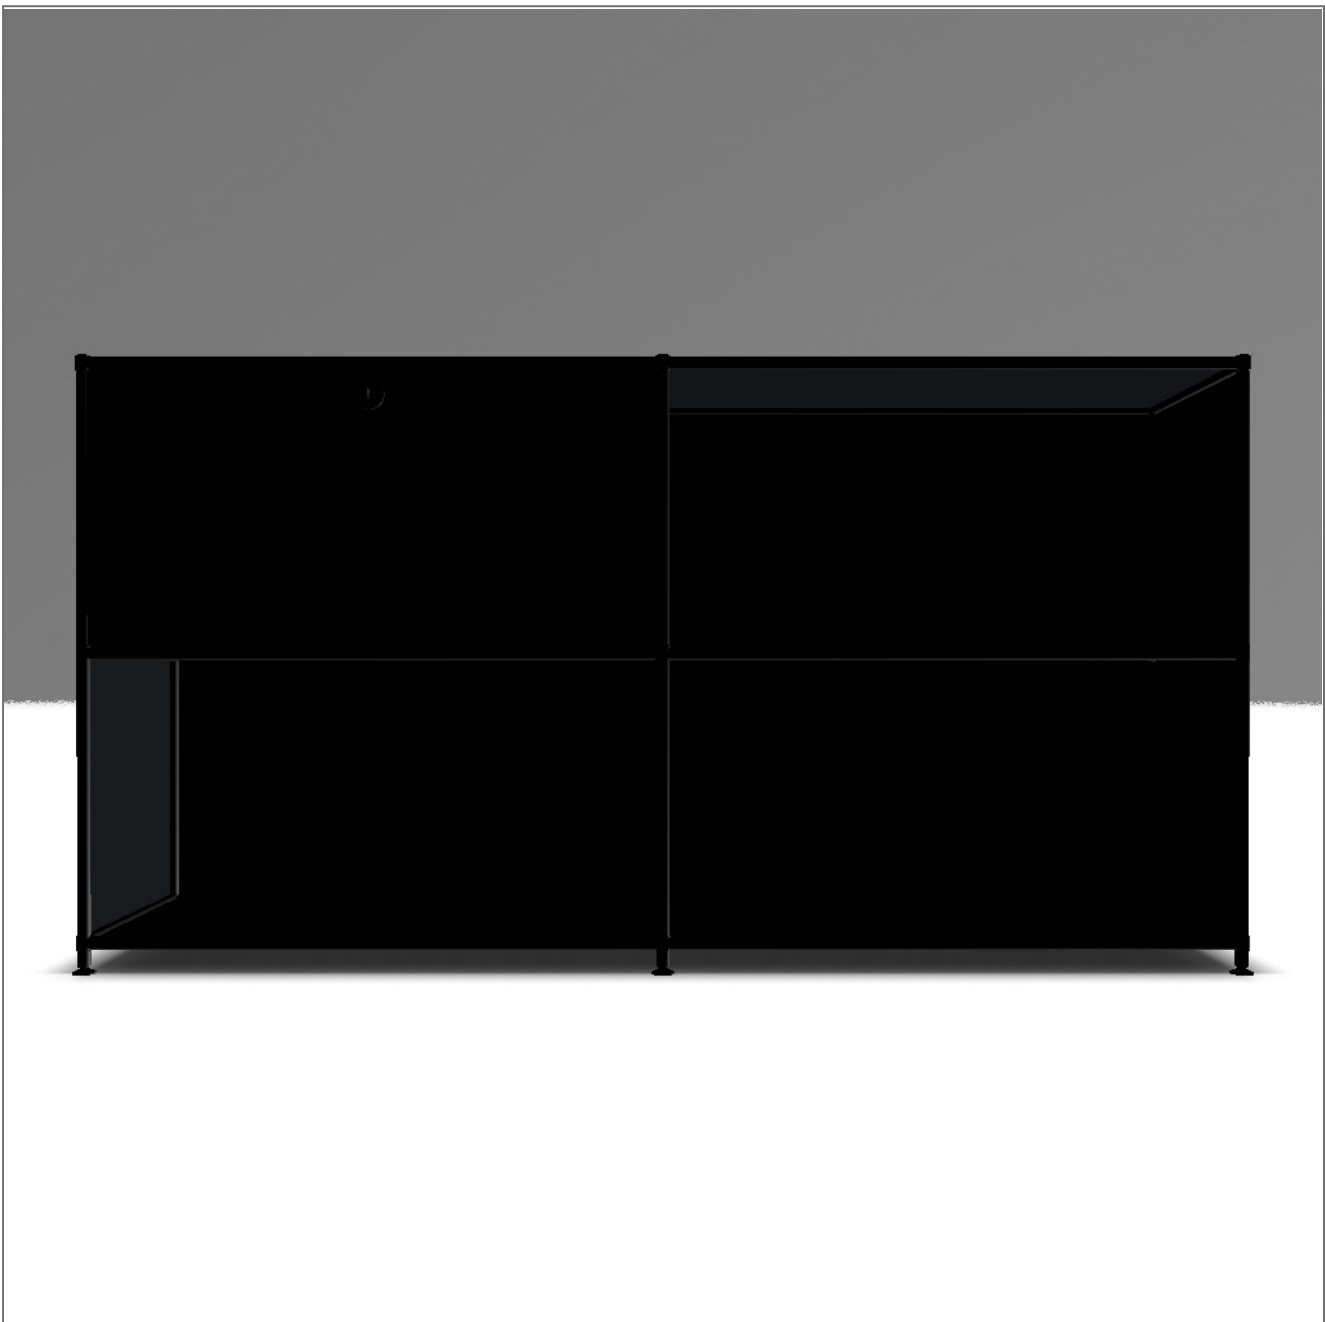

ANGEBOT

Konfigurations-ID: **44318**

Datum: 10/26/2020

Masse: 152.9 x 80.7 x 40.4 cm (B x H x T)

Gewicht: 49.16 kg

Pos.	SKU	Bezeichnung	Menge
1	A15008	Werkzeug-Set	1
2	A15007	Stellfüsse 4 cm / Abschluss oben, Paar	3
3	A15001	Tiefenverbindung A 37.5 cm, Paar	3
4	A15003	Breitenverbindung Chrom 75 cm, Paar	6
5	A15005	Senkrechte Verbindung 37.5 cm, Paar	6
6	A15002	Tiefenverbindung M 37.5 cm	3
7	A15068	Füllung 75 x 37.5 cm schwarz	7
8	A15010	Füllung 37.5 x 37.5 cm schwarz	4
9	A15069	Füllung 75 x 37.5 cm weiss	3
10	A151262	Gegenbl.Montageseite 37.5 x 37.5 cm weiss	2
11	A151252	Montageseite 37.5 x 37.5 cm, Klappen weiss	2
12	A15036	Klappe m. Scharnier 75 x 37.5 cm weiss	1
13	A151363	Front-Griff mit Schloss, Einheitsschlüssel	1

Gesamt netto	EUR	601.07
MwSt.	%	16
Gesamt brutto	EUR	697.24

Konfiguration: Klappe unten, Offenes Fach # Offenes Fach, Offenes Fach

Masse: 152.9 x 80.7 x 40.4 cm (B x H x T)

Gewicht: 49.16 kg