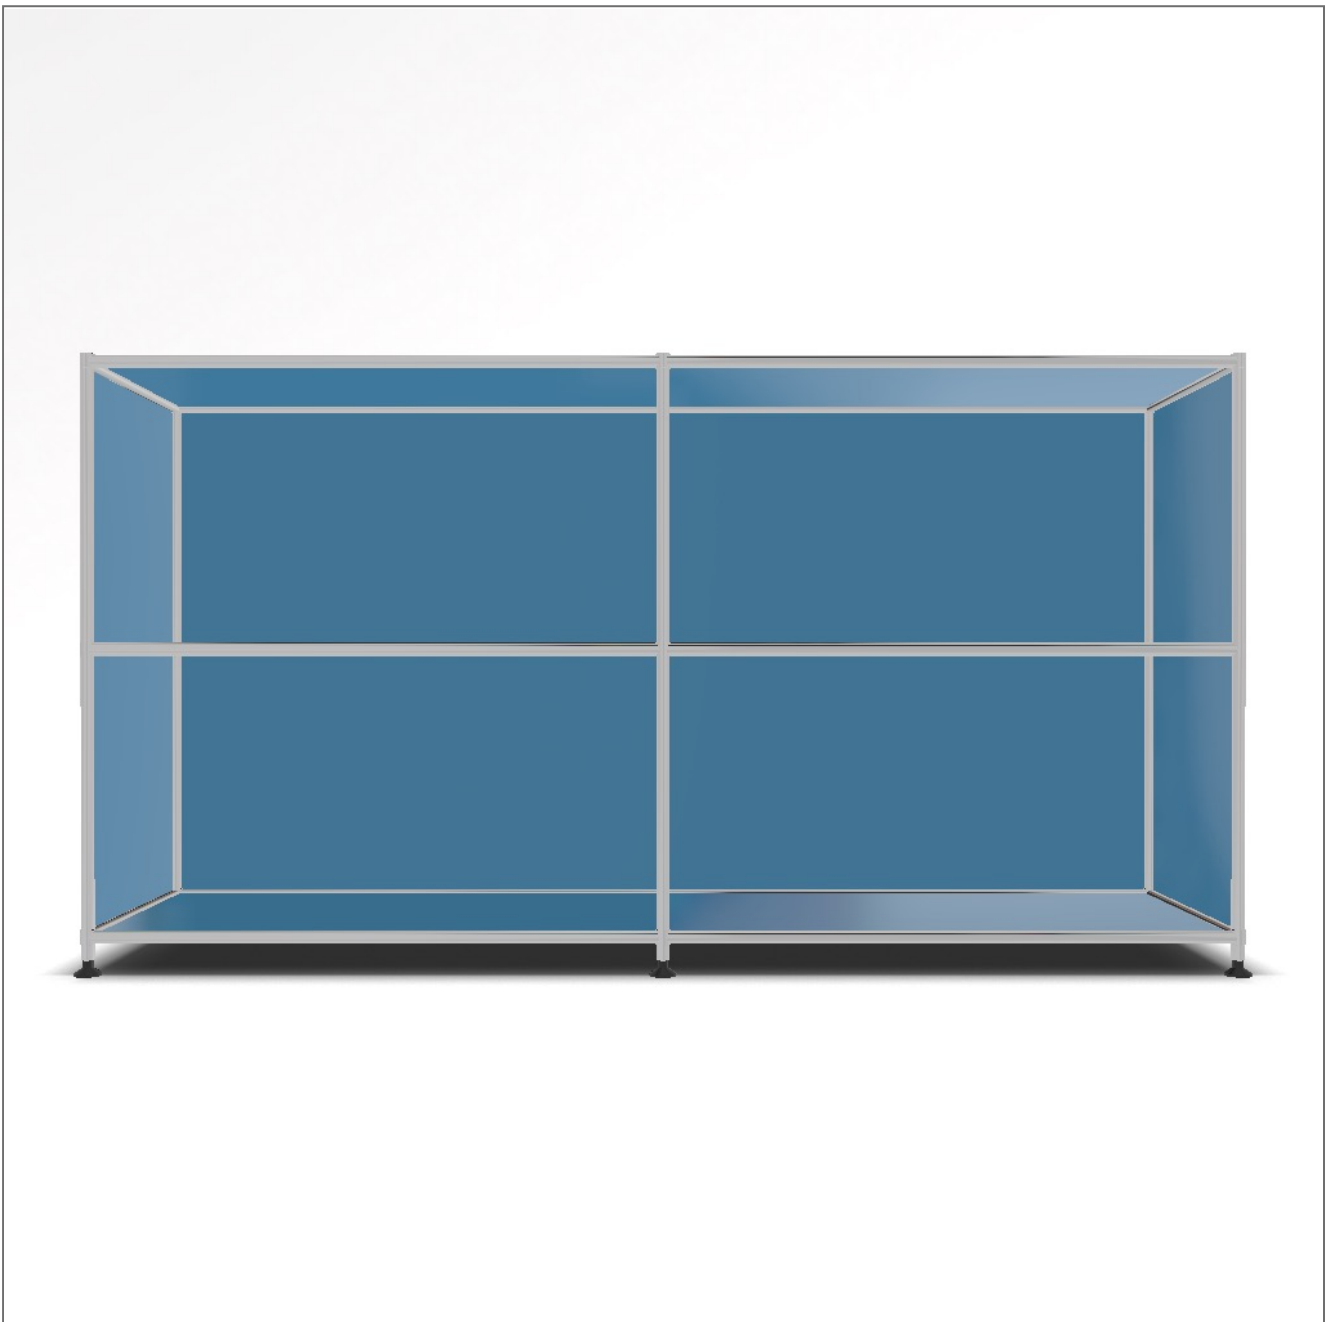

ANGEBOT

Konfigurations-ID: **44526**

Datum: 10/21/2020

Masse: 153.5 x 81.7 x 41.0 cm (B x H x T)

Gewicht: 40.27 kg

Pos.	SKU	Bezeichnung	Menge
1	A15008	Werkzeug-Set	1
2	A150073	Stellfüsse schwarz 5cm / Abschluss oben, Paar	3
3	A15001	Tiefenverbindung A 37.5 cm, Paar	3
4	A15003	Breitenverbindung Chrom 75 cm, Paar	6
5	A15005	Senkrechte Verbindung 37.5 cm, Paar	6
6	A15002	Tiefenverbindung M 37.5 cm	3
7	A150732	Füllung 75 x 37.5 cm brillantblau	10
8	A150152	Füllung 37.5 x 37.5 cm brillantblau	6

Gesamt netto	EUR	450.69
MwSt.	%	16
Gesamt brutto	EUR	522.80

Konfiguration: Offenes Fach, Offenes Fach # Offenes Fach, Offenes Fach

Masse: 153.5 x 81.7 x 41.0 cm (B x H x T)

Gewicht: 40.27 kg