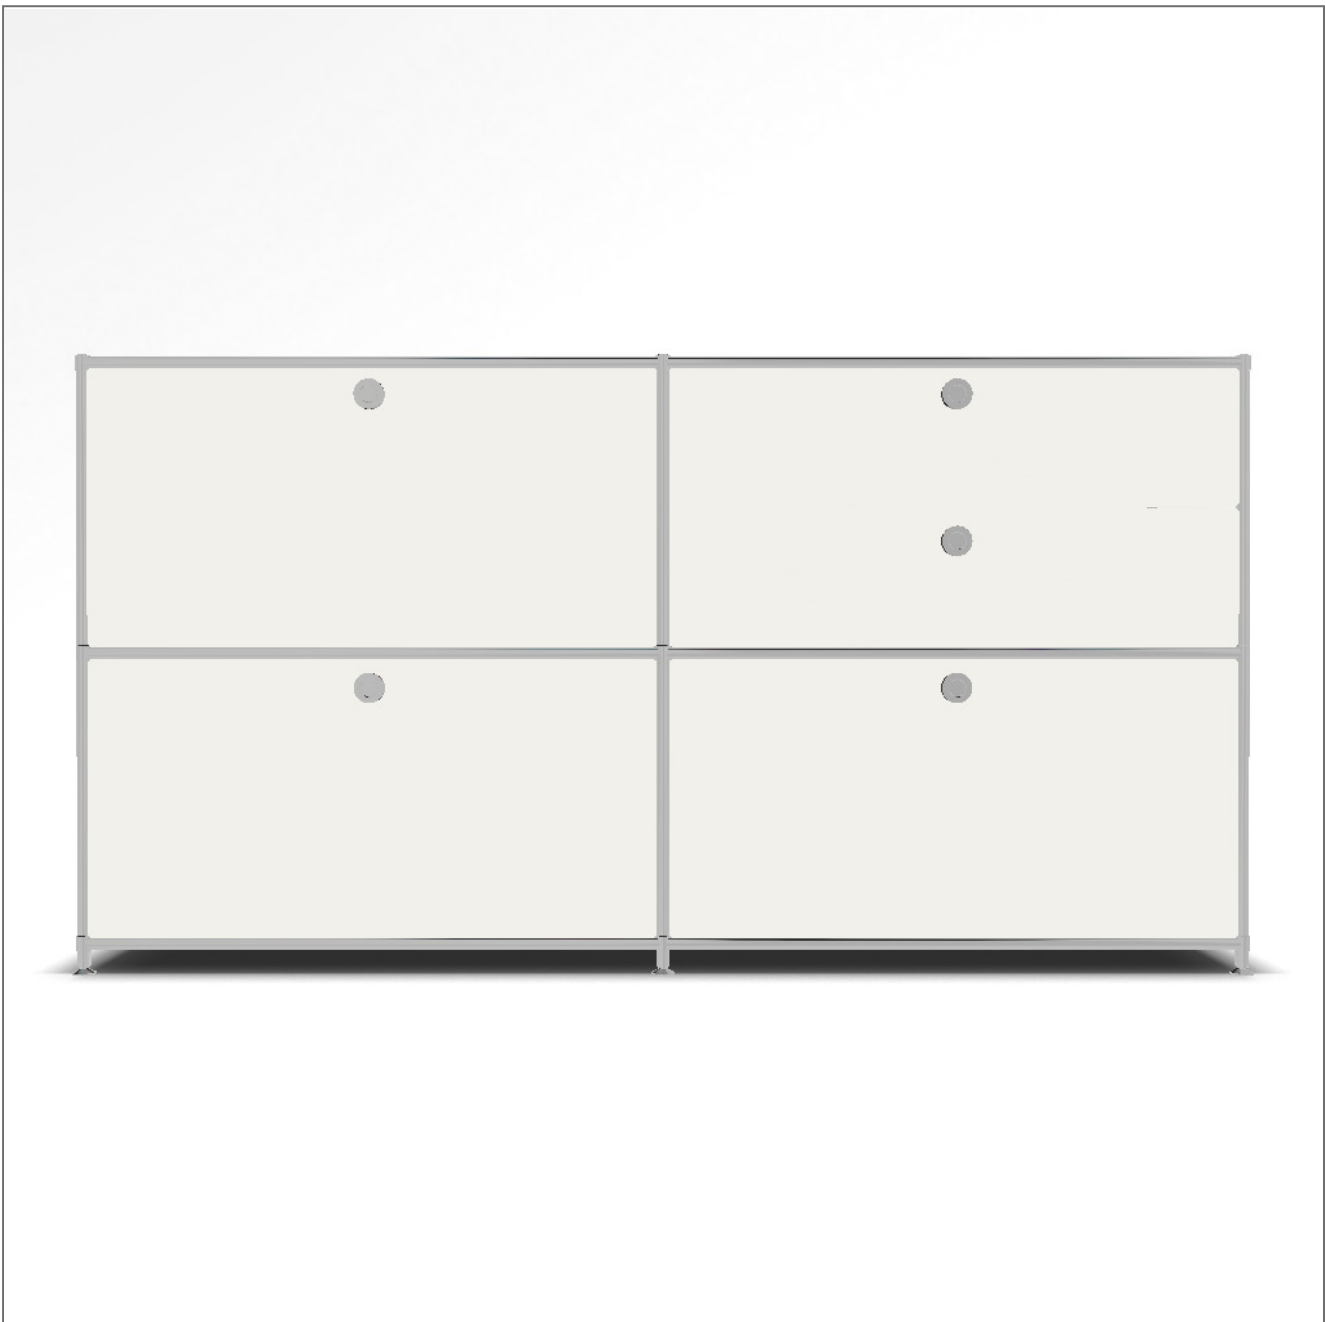

## ANGEBOT

Konfigurations-ID: **44954**

Datum: 11/30/2020

Masse: 152.9 x 80.7 x 40.4 cm (B x H x T)

Gewicht: 91.38 kg

Pos.	SKU	Bezeichnung	Menge
1	A15008	Werkzeug-Set	1
2	A15007	Stellfüsse 4 cm / Abschluss oben, Paar	3
3	A15001	Tiefenverbindung A 37.5 cm, Paar	3
4	A15003	Breitenverbindung Chrom 75 cm, Paar	6
5	A15005	Senkrechte Verbindung 37.5 cm, Paar	6
6	A15002	Tiefenverbindung M 37.5 cm	3
7	A15069	Füllung 75 x 37.5 cm weiss	10
8	A151262	Gegenbl.Montageseite 37.5 x 37.5 cm weiss	4
9	A15095	Schublade ohne Front, schwarz, mit Laufschiene 75cm (home)	2
10	A15200	Montageseite, schwarz, f. Schubkasten 37.5 x 37.5 cm	6
11	A15106	Einzelblende 75 x 37.5 cm weiss	2
12	A151361	Front-Griff ohne Schloss	5
13	A15129	Hängeregistratur-Einsatz 37.5 x 37.5 cm	2
14	A15130	Mittelteil für Hängereg 75 x 37.5 cm	1
15	A151252	Montageseite 37.5 x 37.5 cm, Klappen weiss	2
16	A15036	Klappe m. Scharnier 75 x 37.5 cm weiss	1
17	A15097	Doppelblende Schubkasten 75 x 37.5 cm weiss	1
18	2 * A15095	Schublade ohne Front, schwarz, mit Laufschiene 75 cm, 2er-Set	1

<b>Gesamt netto</b>	<b>EUR</b>	<b>1'137.89</b>
<b>MwSt.</b>	<b>%</b>	<b>16</b>
<b>Gesamt brutto</b>	<b>EUR</b>	<b>1'319.95</b>

Konfiguration: Hängeregister, Schubladen # Schublade, Klappe unten

Masse: 152.9 x 80.7 x 40.4 cm (B x H x T)

Gewicht: 91.38 kg