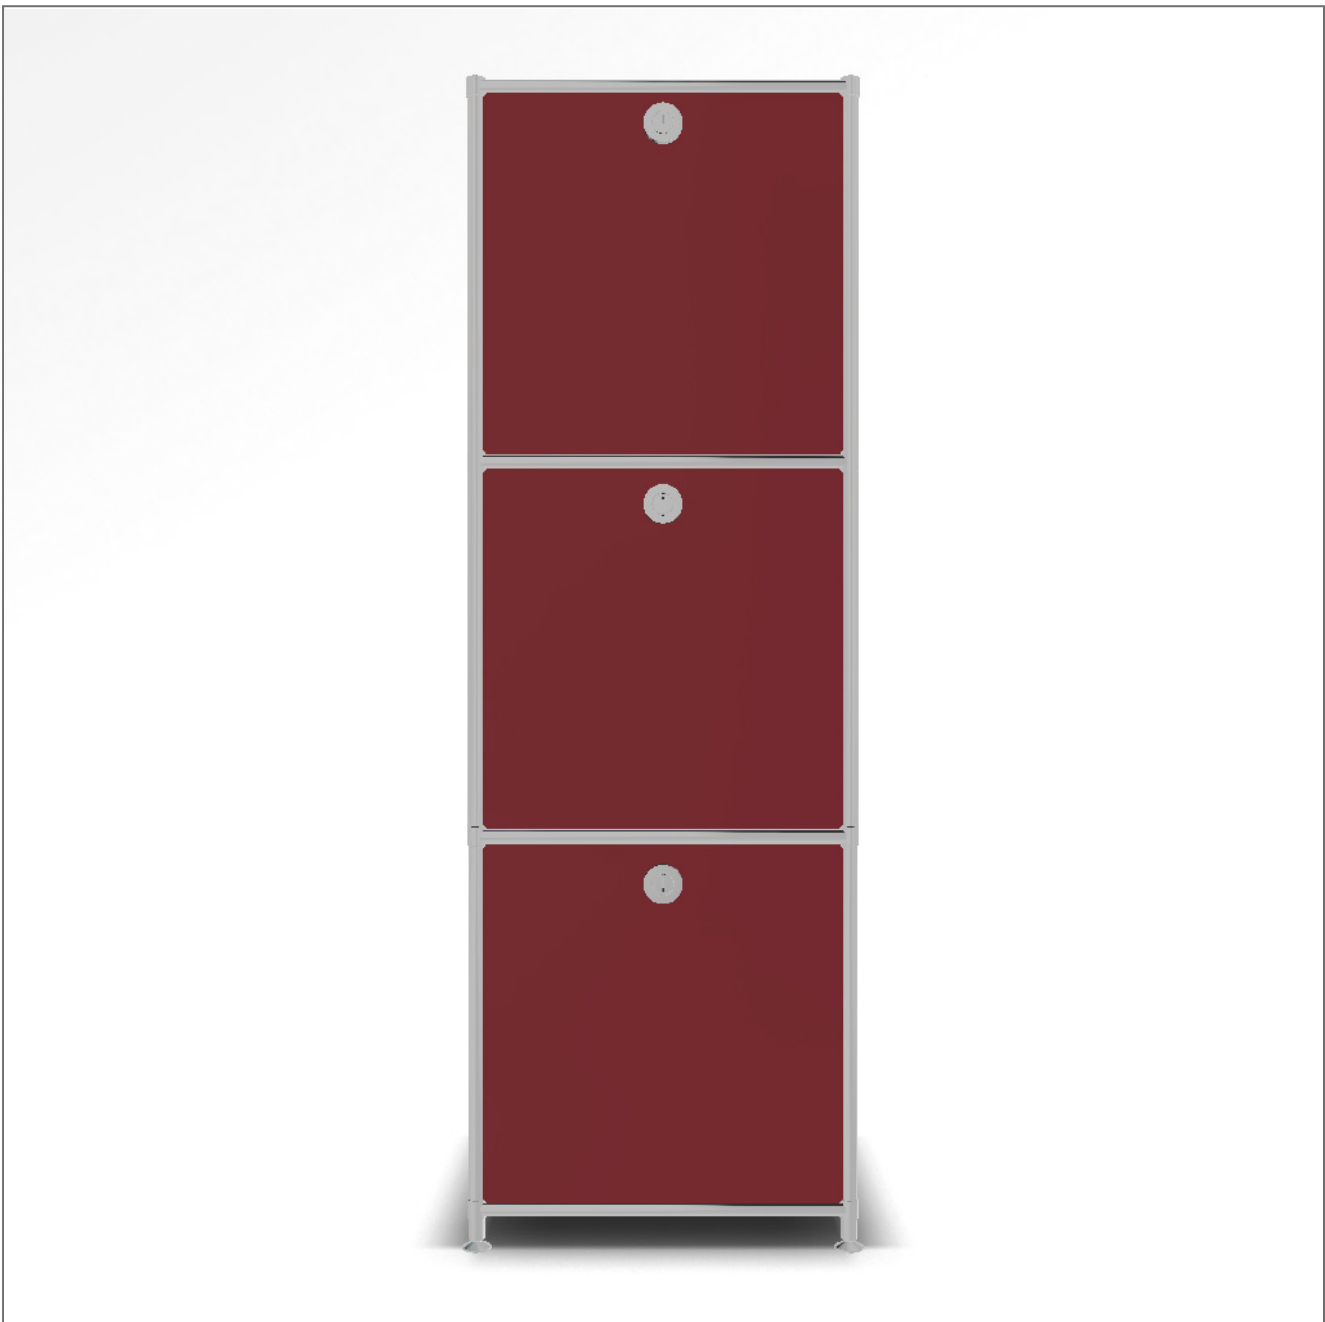

ANGEBOT

Konfigurations-ID: **45246**

Datum: 12/05/2020

Masse: 40.4 x 118.2 x 40.4 cm (B x H x T)

Gewicht: 42.58 kg

Pos.	SKU	Bezeichnung	Menge
1	A15008	Werkzeug-Set	1
2	A15007	Stellfüsse 4 cm / Abschluss oben, Paar	2
3	A15001	Tiefenverbindung A 37.5 cm, Paar	4
4	A15004	Breitenverbindung Chrom 37.5 cm, Paar	4
5	A15005	Senkrechte Verbindung 37.5 cm, Paar	6
6	A15012	Füllung 37.5 x 37.5 cm bordeaux	7
7	A151263	Gegenbl.Montageseite 37.5 x 37.5 cm bordeaux	6
8	A151253	Montageseite 37.5 x 37.5 cm, Klappen bordeaux	6
9	A15292	Klapptüre 37.5 x 37.5 cm bordeaux	3
10	A151362	Front-Griff mit Schloss, Einzelschlüssel	3

Gesamt netto	EUR	705.88
MwSt.	%	16
Gesamt brutto	EUR	818.82

Konfiguration: Klappe unten # Klappe unten # Klappe unten

Masse: 40.4 x 118.2 x 40.4 cm (B x H x T)

Gewicht: 42.58 kg