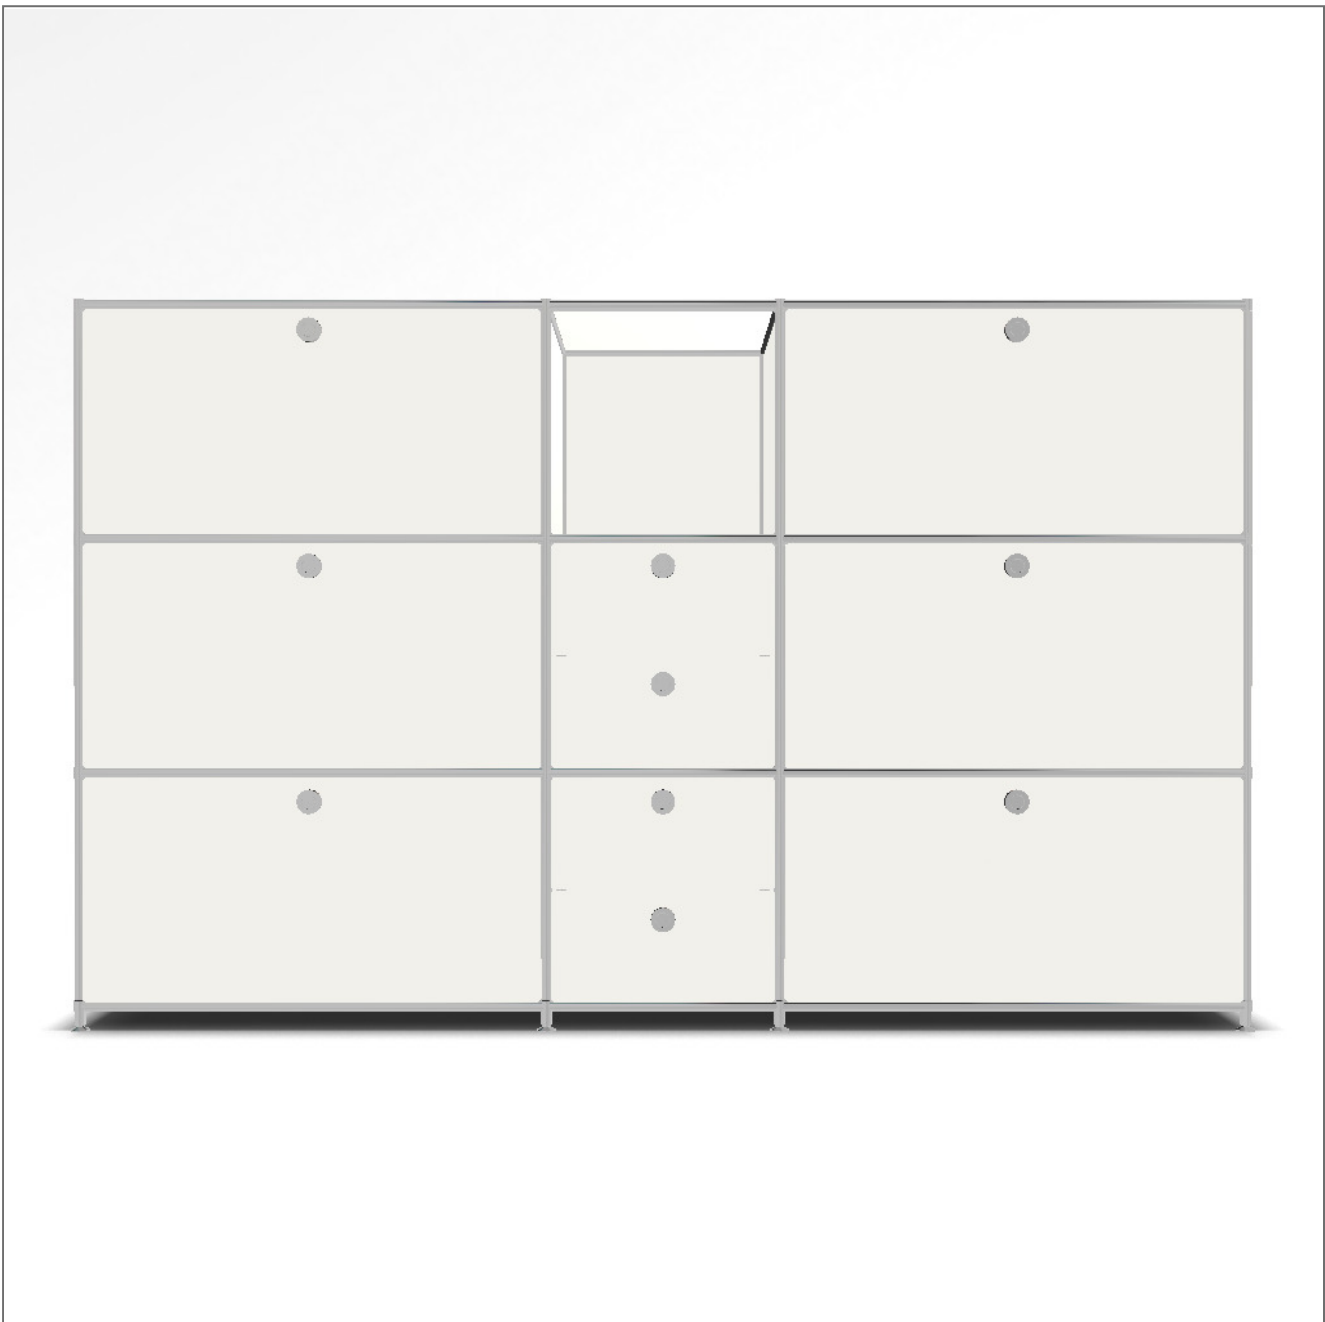

## ANGEBOT

Konfigurations-ID: **46512**

Datum: 11/30/2020

Masse: 190.4 x 118.2 x 40.4 cm (B x H x T)

Gewicht: 154.14 kg

Pos.	SKU	Bezeichnung	Menge
1	A15008	Werkzeug-Set	1
2	A15007	Stellfüsse 4 cm / Abschluss oben, Paar	4
3	A15001	Tiefenverbindung A 37.5 cm, Paar	4
4	A15003	Breitenverbindung Chrom 75 cm, Paar	8
5	A15005	Senkrechte Verbindung 37.5 cm, Paar	12
6	A15002	Tiefenverbindung M 37.5 cm	8
7	A15004	Breitenverbindung Chrom 37.5 cm, Paar	4
8	A15069	Füllung 75 x 37.5 cm weiss	14
9	A151262	Gegenbl.Montageseite 37.5 x 37.5 cm weiss	8
10	A15276	Schublade m.Softeinzug 75 cm schwarz	2
11	A15282	Montageseite 37.5 x 37.5 cm schwarz	4
12	A15106	Einzelblende 75 x 37.5 cm weiss	2
13	A15281	Bef.set f. Selbsteinzug-Schublade, hohe Front	2
14	A151361	Front-Griff ohne Schloss	10
15	A151252	Montageseite 37.5 x 37.5 cm, Klappen weiss	8
16	A15036	Klappe m. Scharnier 75 x 37.5 cm weiss	4
17	A15011	Füllung 37.5 x 37.5 cm weiss	7
18	A15042	Doppelblende 37.5 x 37.5 cm weiss	2
19	2 * A15040	Schublade ohne Front, schwarz, mit Laufschiene 37.5 cm, 2er-Set	2
20	A15200	Montageseite, schwarz, f. Schubkasten 37.5 x 37.5 cm	4

<b>Gesamt netto</b>	<b>EUR</b>	<b>2'079.43</b>
<b>MwSt.</b>	<b>%</b>	<b>16</b>
<b>Gesamt brutto</b>	<b>EUR</b>	<b>2'412.14</b>

Konfiguration: Klappe unten, Offenes Fach, Klappe unten # Klappe unten, Schubladen, Klappe unten # Schublade, Schubladen, Schublade

Masse: 190.4 x 118.2 x 40.4 cm (B x H x T)

Gewicht: 154.14 kg