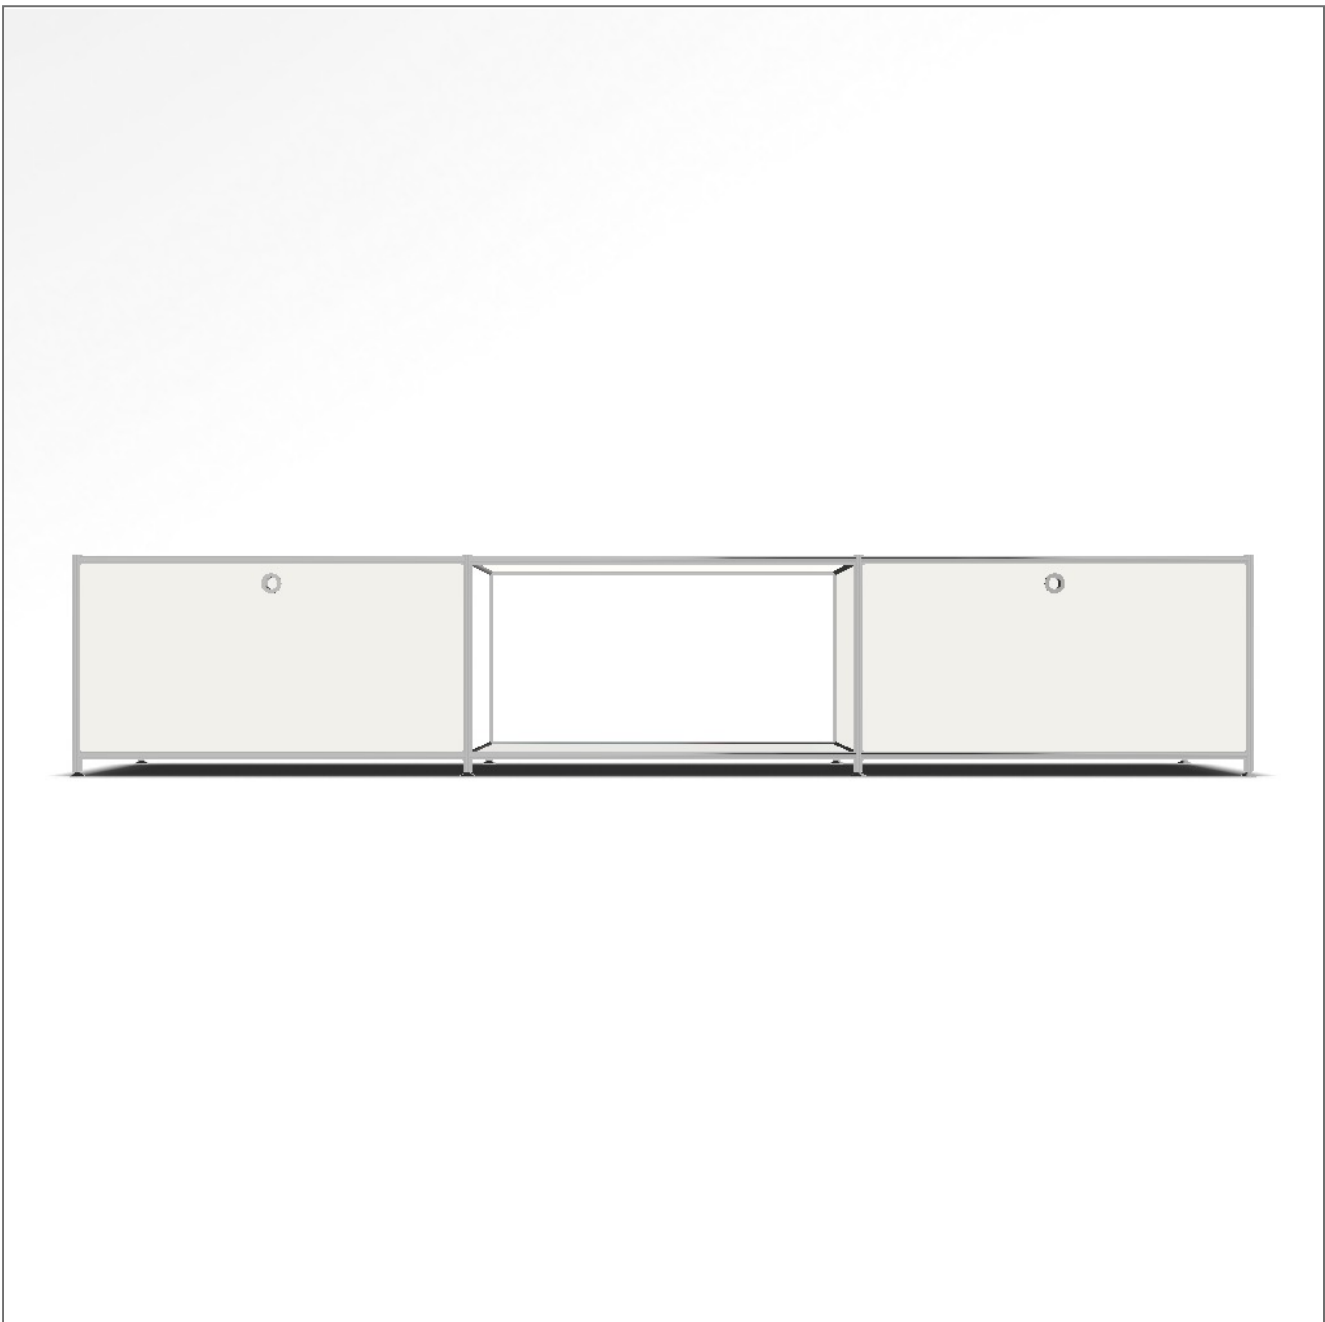

ANGEBOT

Konfigurations-ID: **48296**

Datum: 11/30/2020

Masse: 227.9 x 43.2 x 40.4 cm (B x H x T)

Gewicht: 50.06 kg

Pos.	SKU	Bezeichnung	Menge
1	A15008	Werkzeug-Set	1
2	A15007	Stellfüsse 4 cm / Abschluss oben, Paar	4
3	A15001	Tiefenverbindung A 37.5 cm, Paar	2
4	A15003	Breitenverbindung Chrom 75 cm, Paar	6
5	A15005	Senkrechte Verbindung 37.5 cm, Paar	4
6	A15002	Tiefenverbindung M 37.5 cm	4
7	A15069	Füllung 75 x 37.5 cm weiss	8
8	A151262	Gegenbl.Montageseite 37.5 x 37.5 cm weiss	4
9	A151252	Montageseite 37.5 x 37.5 cm, Klappen weiss	4
10	A15036	Klappe m. Scharnier 75 x 37.5 cm weiss	2

Gesamt netto	EUR	652.27
MwSt.	%	16
Gesamt brutto	EUR	756.63

Konfiguration: Klappe unten, Ohne Rückwand, Klappe unten

Masse: 227.9 x 43.2 x 40.4 cm (B x H x T)

Gewicht: 50.06 kg