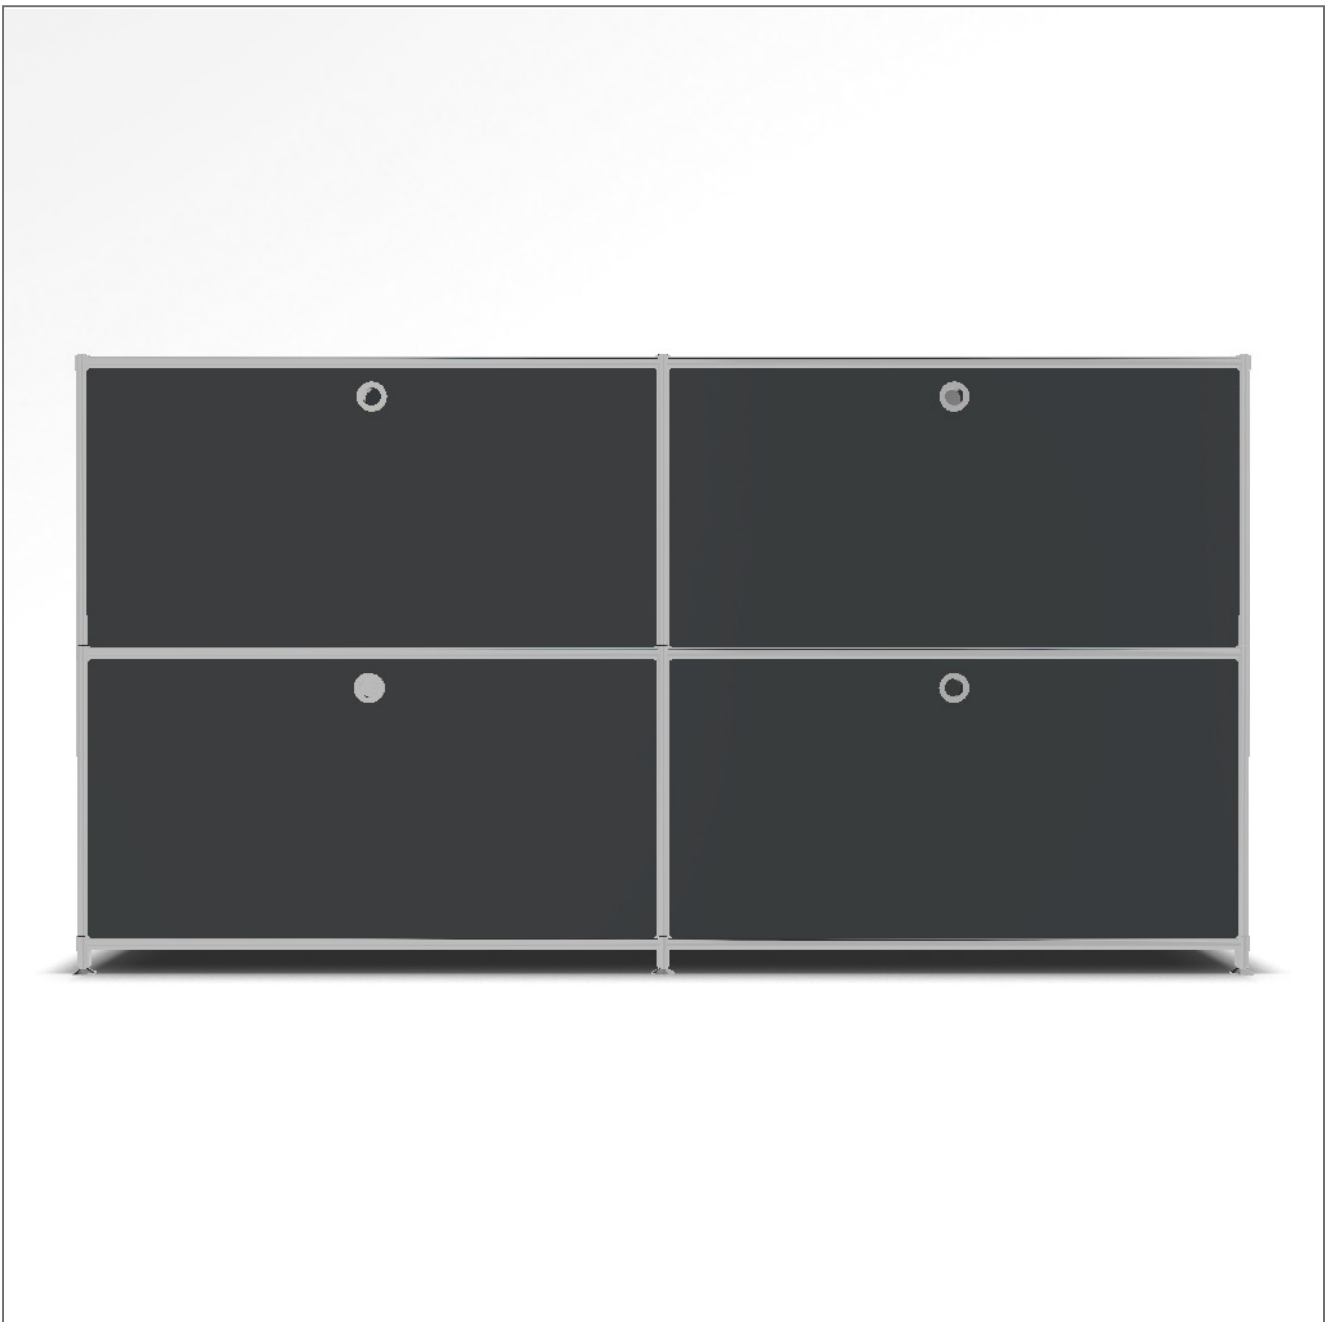

ANGEBOT

Konfigurations-ID: **48370**

Datum: 11/29/2020

Masse: 152.9 x 80.7 x 40.4 cm (B x H x T)

Gewicht: 78.93 kg

Pos.	SKU	Bezeichnung	Menge
1	A15008	Werkzeug-Set	1
2	A15007	Stellfüsse 4 cm / Abschluss oben, Paar	3
3	A15001	Tiefenverbindung A 37.5 cm, Paar	3
4	A15003	Breitenverbindung Chrom 75 cm, Paar	6
5	A15005	Senkrechte Verbindung 37.5 cm, Paar	6
6	A15002	Tiefenverbindung M 37.5 cm	3
7	A15068	Füllung 75 x 37.5 cm schwarz	10
8	A151261	Gegenbl.Montageseite 37.5 x 37.5 cm schwarz	4
9	A15095	Schublade ohne Front, schwarz, mit Laufschiene 75cm (home)	2
10	A15200	Montageseite, schwarz, f. Schubkasten 37.5 x 37.5 cm	4
11	A15105	Einzelblende 75 x 37.5 cm schwarz	2
12	A151361	Front-Griff ohne Schloss	1
13	A151251	Montageseite 37.5 x 37.5 cm, Klappen schwarz	4
14	A15035	Klappe m. Scharnier 75 x 37.5 cm schwarz	2

Gesamt netto	EUR	983.64
MwSt.	%	16
Gesamt brutto	EUR	1'141.02

Konfiguration: Klappe unten, Klappe unten # Schublade, Schublade

Masse: 152.9 x 80.7 x 40.4 cm (B x H x T)

Gewicht: 78.93 kg