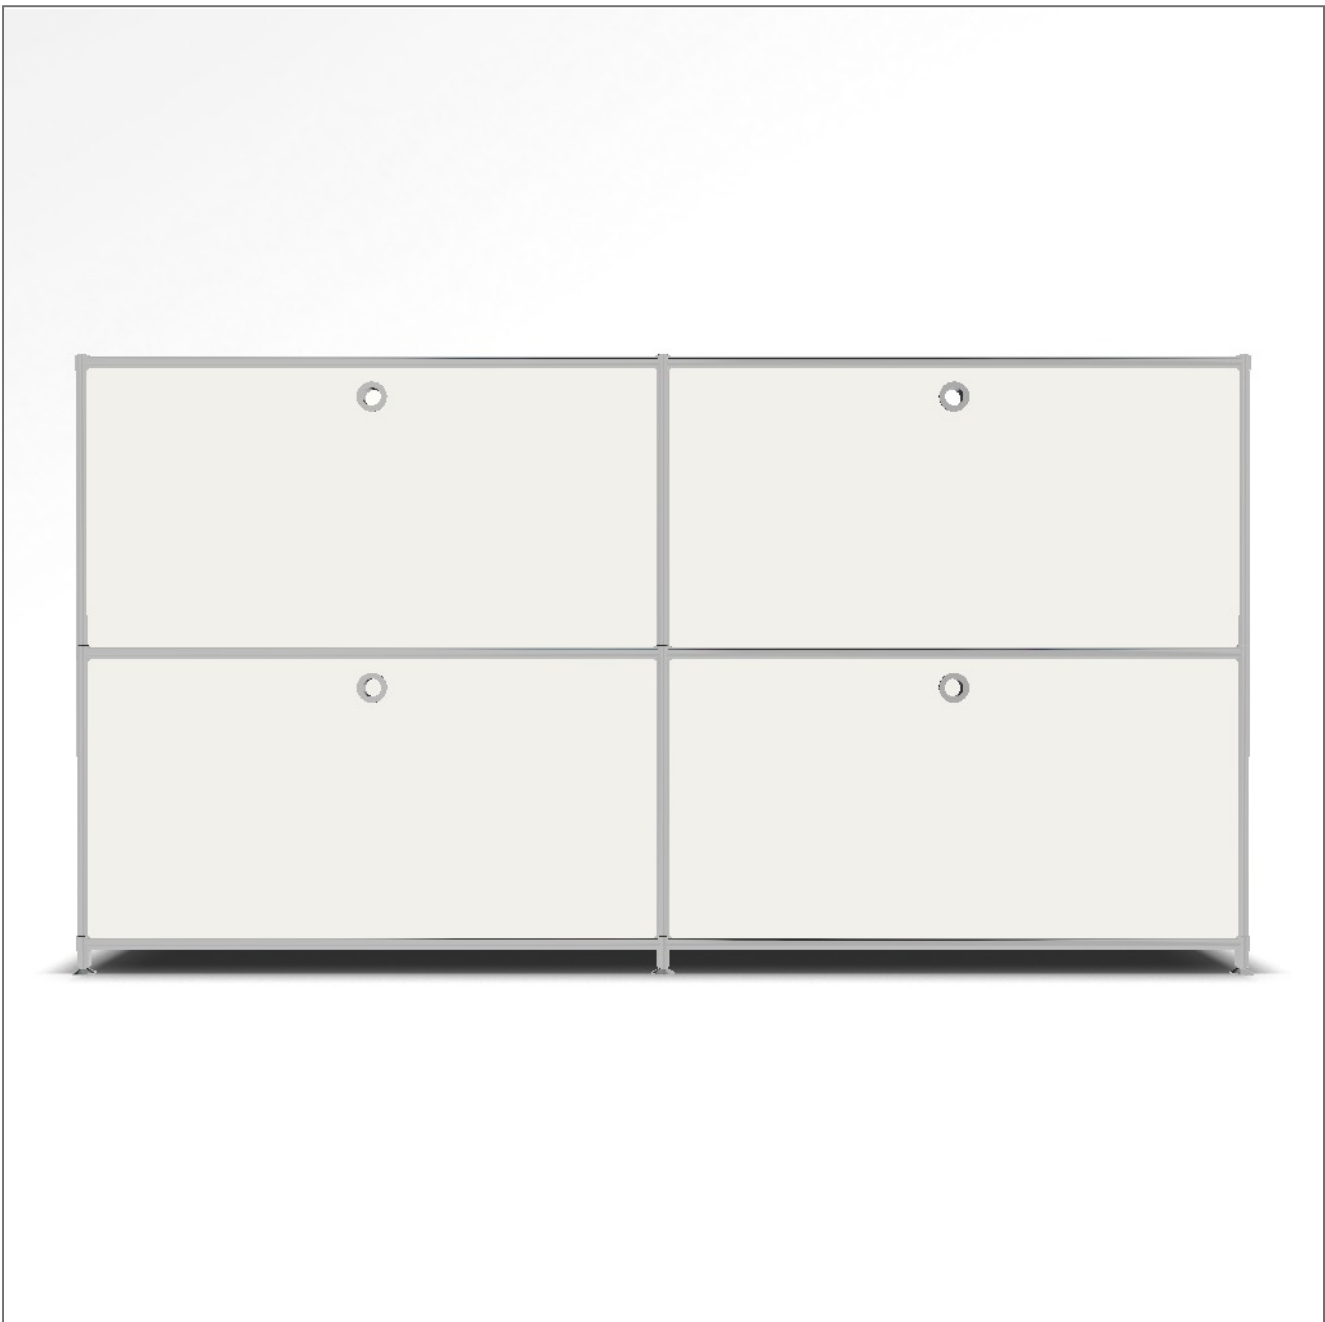

ANGEBOT

Konfigurations-ID: **54074**

Datum: 12/05/2020

Masse: 152.9 x 80.7 x 40.4 cm (B x H x T)

Gewicht: 94.32 kg

Pos.	SKU	Bezeichnung	Menge
1	A15008	Werkzeug-Set	1
2	A15007	Stellfüsse 4 cm / Abschluss oben, Paar	3
3	A15001	Tiefenverbindung A 37.5 cm, Paar	3
4	A15003	Breitenverbindung Chrom 75 cm, Paar	6
5	A15005	Senkrechte Verbindung 37.5 cm, Paar	6
6	A15002	Tiefenverbindung M 37.5 cm	3
7	A15069	Füllung 75 x 37.5 cm weiss	10
8	A151262	Gegenbl.Montageseite 37.5 x 37.5 cm weiss	4
9	A15106	Einzelblende 75 x 37.5 cm weiss	4
10	A15200	Montageseite, schwarz, f. Schubkasten 37.5 x 37.5 cm	8
11	A15129	Hängeregistratur-Einsatz 37.5 x 37.5 cm	6
12	A15130	Mittelteil für Hängereg 75 x 37.5 cm	3
13	A15095	Schublade ohne Front, schwarz, mit Laufschiene 75cm (home)	4

Gesamt netto	EUR	1'201.75
MwSt.	%	16
Gesamt brutto	EUR	1'394.03

Konfiguration: Hängeregister, Schublade # Hängeregister, Hängeregister

Masse: 152.9 x 80.7 x 40.4 cm (B x H x T)

Gewicht: 94.32 kg