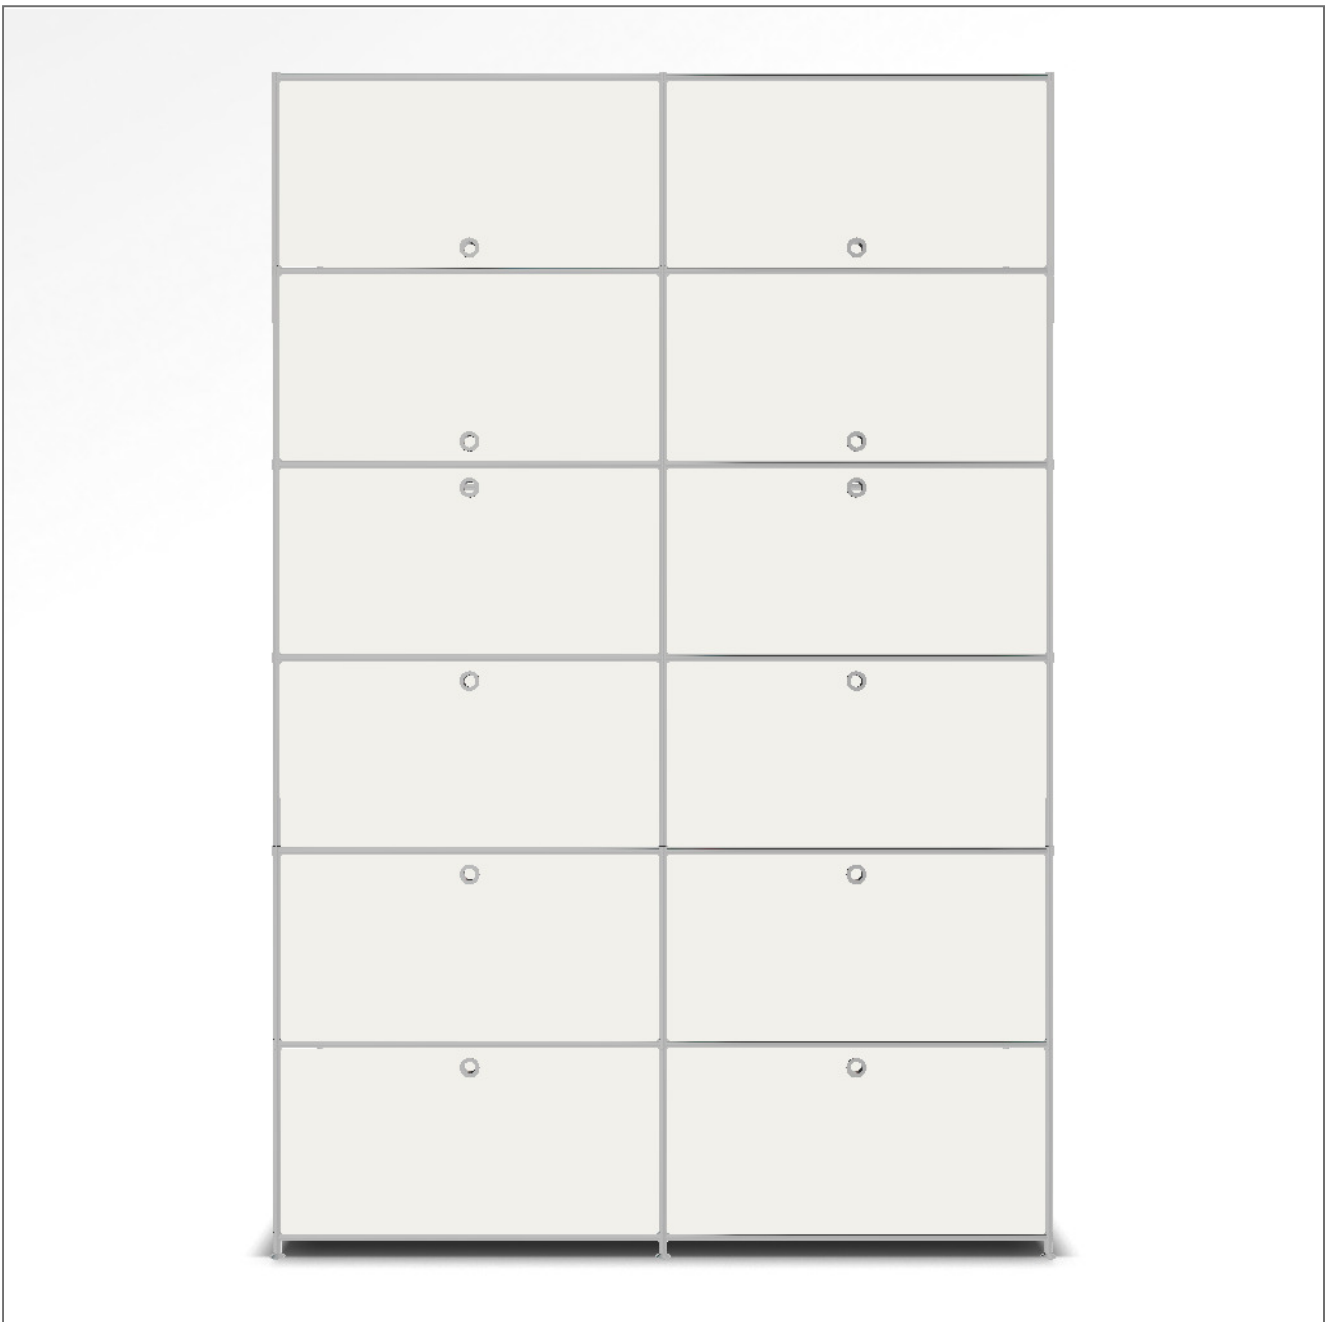

Konfiguration: Klappe oben, Klappe oben # Klappe oben, Klappe oben # Klappe unten, Klappe unten # Klappe unten, Klappe unten # Klappe unten, Klappe unten # Klappe unten, Klappe unten # Klappe unten, Klappe unten # Klappe unten # Schublade, Schublade

Masse: 152.9 x 230.7 x 40.4 cm (B x H x T)

Gewicht: 208.90 kg