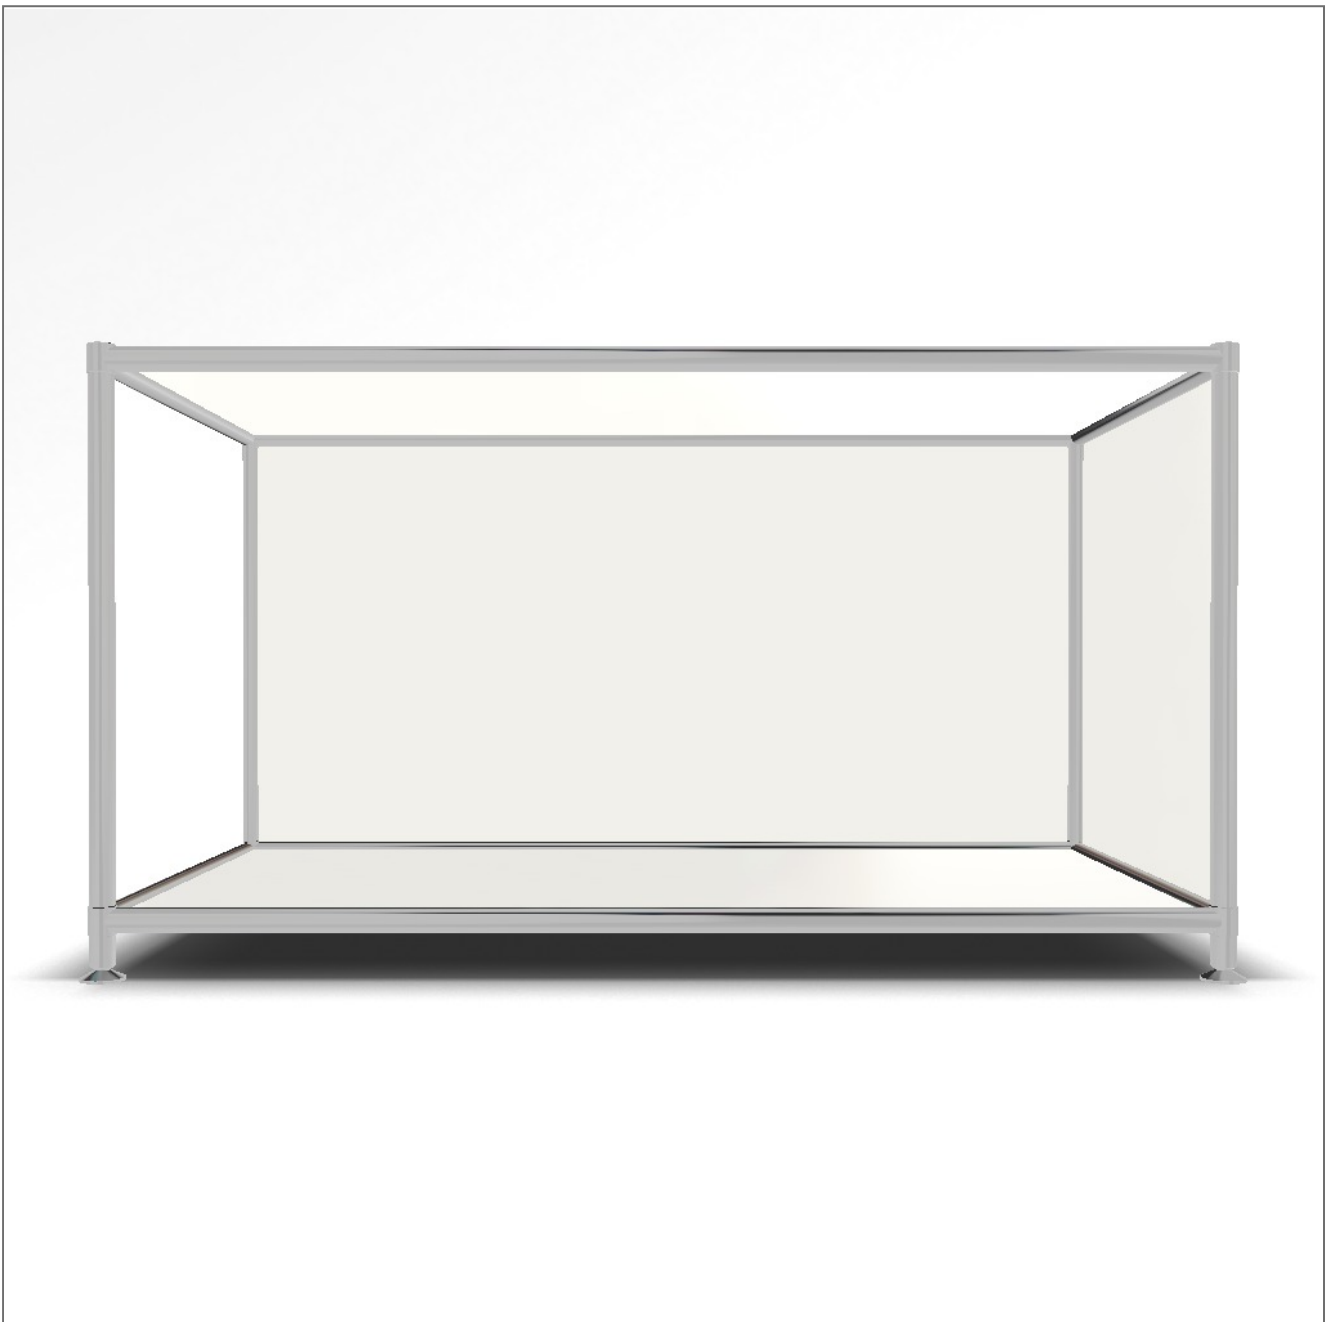

ANGEBOT

Konfigurations-ID: **57485**

Datum: 25.01.2021

Masse: 77.9 x 43.2 x 40.4 cm (B x H x T)

Gewicht: 13.46 kg

Pos.	SKU	Bezeichnung	Menge
1	A15008	Werkzeug-Set	1
2	A15261	Kabeldurchlass-Dose schwarz 60mm	1
3	A15007	Stellfüsse 4 cm / Abschluss oben, Paar	2
4	A15001	Tiefenverbindung A 37.5 cm, Paar	2
5	A15003	Breitenverbindung Chrom 75 cm, Paar	2
6	A15005	Senkrechte Verbindung 37.5 cm, Paar	2
7	A15069	Füllung 75 x 37.5 cm weiss	3
8	A15011	Füllung 37.5 x 37.5 cm weiss	2

Gesamt netto	EUR	247.00
MwSt.	%	19
Gesamt brutto	EUR	293.93

Konfiguration: Offenes Fach

Masse: 77.9 x 43.2 x 40.4 cm (B x H x T)

Gewicht: 13.46 kg